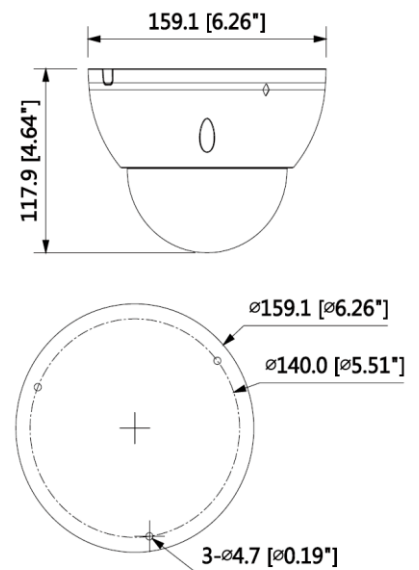

BCS-DMIP5501IR-Ai-0735

Kamera IP kopułowa 5Mpx z obiektywem motozoom 7-35mm

System wideo	IP
System skanowania	Progressive Scan
Przetwornik	1/2.7" 5Mpx CMOS
RAM/ROM	1GB/128MB
Ilość pikseli	2592×1944
Czułość	0.003Lux/F1.3(Kolor); 0Lux/F1.3(IR wł.)
Stosunek S/N	>56dB
Obiektyw	Motozoom 7mm-35mm; F1.3
Kat widzenia	H: 31°-9°, V: 23°-7° (2592 × 1944) H: 32°-9°, V: 18°-5° (2688 × 1520)
DORI	W 7mm: Detect 190m/ Observe 76m/ Recognize 38m/ Identify 19m T 35mm: Detect 620m/ Observe 248m/ Recognize 124m/ Identify 62m
Balans bieli	(AWB) Auto/ręcznie
Kompensacja tła	BLC/HLC/WDR(120dB)
Migawka	1/3~1/100000s
Kontrola wzmocnienia	(AGC) Auto/ręcznie
Redukcja szumów	Ultra 2D/3D DNR
Detekcja ruchu	4 obszary
Maska prywatności	4 obszary
Obrót obrazu	Mirror, Flip 0°/90°/180°/270°
Wyostżanie	Auto/ręcznie
Dzień/noc	Mechaniczny filtr IR (ICR)
Kompresja wideo	H.265 / H.265+ / H.264 / H.264+ / MJPEG(drugi strumień)
Rozdzielczość	2592 × 1944/2688 × 1520/2560 × 1440/2304 × 1296/1080P (1920 × 1080)/1.3M (1280 × 960)/720P (1280 × 720)/D1 (704 × 576/704 × 480)/VGA (640 × 480)/CIF (352 × 288/352 × 240)
Strumień główny	2592 × 1944 (1 fps-20 fps) 2560 × 1440 (1 fps-25/30 fps) 1920 × 1080 (1 fps-50/60 fps)
Strumień drugi	D1 (1 fps-20/30 fps)
Strumień trzeci	1080P (1 fps-17 fps)
Bitrate	H.264: 32~ 8192Kbps H.265: 19~ 8192Kbps
Podłączenie sieci	RJ-45 (10/100Base-T)
Protokoły	HTTP, TCP, ARP, RTSP, RTP, UDP, RTCP, SMTP, FTP, DHCP, DNS, DDNS, PPPoE, IPv4/v6, SNMP, QoS, UPnP, NTP, ICMP, HTTPS, IGMP, 802.1x, P2P
Audio	1 wejście / 1 wyjście
Kodowanie audio	G.711a/ G.711Mu/ AAC/ G.726/G.723
Alarm	1 wejście 5mA 5VDC / 1 wyjście 300mA 12VDC
Zgodność	ONVIF(S/G/T)
Użytkownicy	Maksymalnie 20 zalogowanych
Użytkownicy mobilni	iOS, android
Gniazdo kart pamięci	microSD do 256GB
Zasilanie	DC12V(±30%), AC24V(±30%), PoE(802.3af), ePoE, Pobór mocy <12.4W
Warunki pracy	-30°C ~+60°C / 10~95%RH
Obudowa	Zewnętrzna metalowa IP67, IK10
Wymiary i waga	Φ159.0 mm × 117.9 mm, 0.95kg