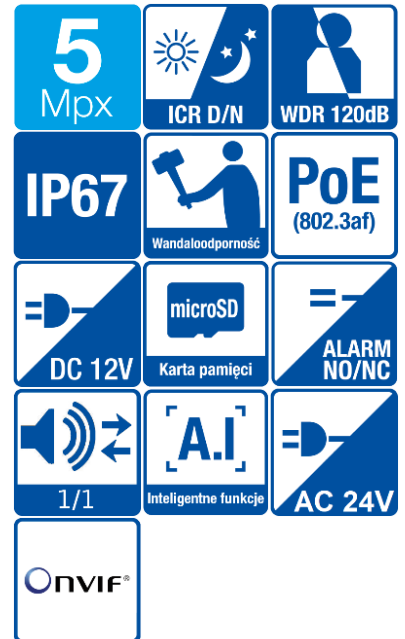

BCS-DMIP5501IR-Ai-0735

Kamera IP kopułowa 5Mpx z obiektywem motozoom 7-35mm

- Przetwornik 1/2.7" 5Mpx PS CMOS
- Kodowanie H.265+/H.264+/MJPEG
- Obsługa trzech strumieni kodowania
- Obiektyw motozoom 7~35mm F1.3
- Mechaniczny filtr podczerwieni ICR
- Wbudowany web serwis, zgodność z BCS-NVR, CMS(BCS Manager), aplikacja mobilna BCS(iOS, android), P2P, Onvif
- Funkcje AWB, AES, AGC, BLC, HLC, WDR(120dB), Ultra DNR, Defog, ROI, EIS
- Zaawansowana analityka funkcji inteligentnych: ochrona obwodowa, detekcja twarzy, rozpoznawanie obiektów, metadane, inteligentna analiza real-time i zaawansowane wyszukiwanie, liczenie osób, zagubiony/pozostawiony obiekt, detekcja audio, mapa ciepła
- Promiennik podczerwieni do 80m
- 1 wejście i 1 wyjście audio
- 1 wejście i 1 wyjście alarmowe
- Obudowa zewnętrzna metalowa IP67, IK10
- Temperatura pracy -30°C ~ +60°C
- Obsługa karty microSD do 256GB
- Zasilanie DC12V, AC24V, PoE(802.3af), ePoE